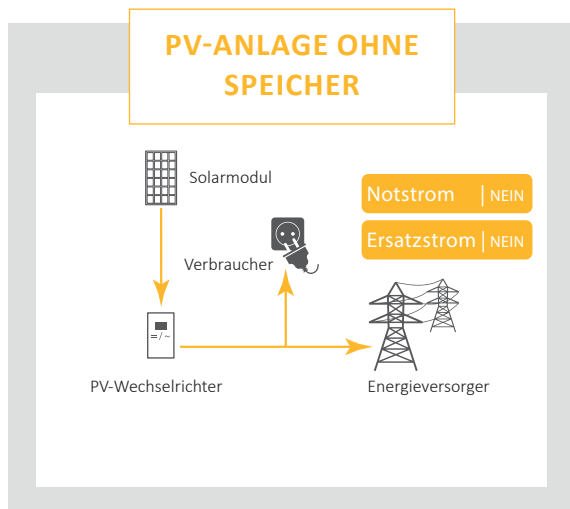

AUF HYBRID-SYSTEM MIT USV SETZEN

Der integrierte Hybrid-Wechselrichter ermöglicht eine unterbrechungsfreie Stromversorgung und automatischen Netzersatzbetrieb im ganzen Haus. Konventionelle PV-Anlagen hingegen schalten bei Netzausfall ab. Bei geeigneten Systemen geht durch die direkte Kopplung der PV-Module mit dem Akku weniger Energie verloren, der Akku kann sogar bei Netzausfall nachgeladen werden und die Versorgung ist über einen längeren Zeitraum sichergestellt.

Im Hybrid-Betrieb kann der Akku auch gleichzeitig Strom von anderen Erzeugungsanlagen, wie einer vorhandenen PV-Anlage oder einem BHKW, aufnehmen und speichern. Das macht Hybrid-Systeme von Alpha ESS zu echten Alleskönnern und sorgt für hohe Flexibilität.