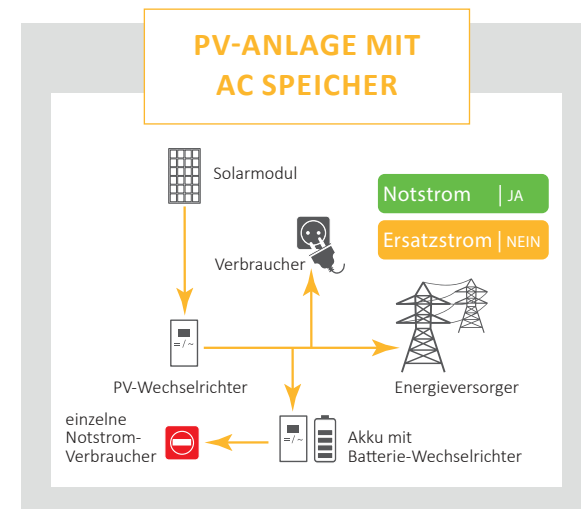

AUF HYBRID-SYSTEM MIT USV SETZEN

Der integrierte Hybrid-Wechselrichter ermöglicht eine unterbrechungsfreie Stromversorgung und automatischen Netzersatzbetrieb im ganzen Haus. Konventionelle PV-Anlagen hingegen schalten bei Netzausfall ab. Bei geeigneten Systemen geht durch die direkte Kopplung der PV-Module mit dem Akku weniger Energie verloren, der Akku kann sogar bei Netzausfall nachgeladen werden und die Versorgung ist über einen längeren Zeitraum sichergestellt.

Im Hybrid-Betrieb kann der Akku auch gleichzeitig Strom von anderen Erzeugungsanlagen, wie einer vorhandenen PV-Anlage oder einem BHKW, aufnehmen und speichern. Das macht Hybrid-Systeme von Alpha ESS zu echten Alleskönnern und sorgt für hohe Flexibilität.