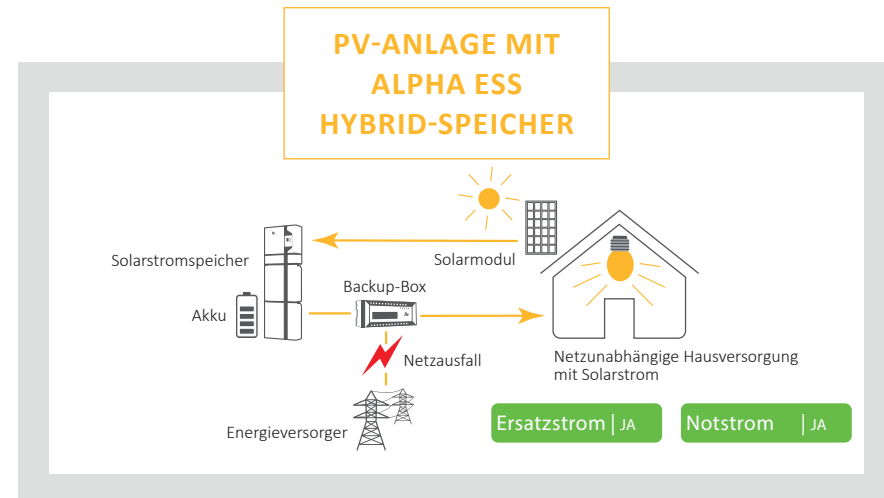

AUF HYBRID-SYSTEM MIT USV SETZEN

Der integrierte Hybrid-Wechselrichter ermöglicht eine unterbrechungsfreie Stromversorgung und automatischen Netzersatzbetrieb im ganzen Haus. Konventionelle PV-Anlagen hingegen schalten bei Netzausfall ab. Bei geeigneten Systemen geht durch die direkte Kopplung der PV-Module mit dem Akku weniger Energie verloren, der Akku kann sogar bei Netzausfall nachgeladen werden und die Versorgung ist über einen längeren Zeitraum sichergestellt.

Im Hybrid-Betrieb kann der Akku auch gleichzeitig Strom von anderen Erzeugungsanlagen, wie einer vorhandenen PV-Anlage oder einem BHKW, aufnehmen und speichern. Das macht Hybrid-Systeme von Alpha ESS zu echten Alleskönnern und sorgt für hohe Flexibilität.