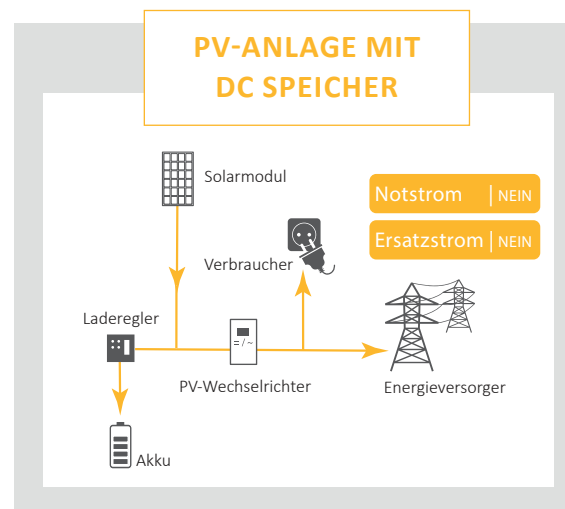

AUF HYBRID-SYSTEM MIT USV SETZEN

Der integrierte Hybrid-Wechselrichter ermöglicht eine unterbrechungsfreie Stromversorgung und automatischen Netzersatzbetrieb im ganzen Haus. Konventionelle PV-Anlagen hingegen schalten bei Netzausfall ab. Bei geeigneten Systemen geht durch die direkte Kopplung der PV-Module mit dem Akku weniger Energie verloren, der Akku kann sogar bei Netzausfall nachgeladen werden und die Versorgung ist über einen längeren Zeitraum sichergestellt.

Im Hybrid-Betrieb kann der Akku auch gleichzeitig Strom von anderen Erzeugungsanlagen, wie einer vorhandenen PV-Anlage oder einem BHKW, aufnehmen und speichern. Das macht Hybrid-Systeme von Alpha ESS zu echten Alleskönnern und sorgt für hohe Flexibilität.