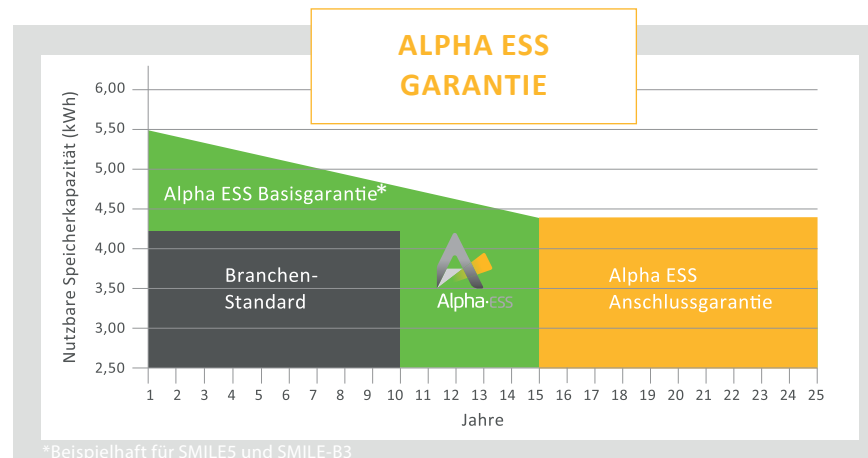

VORTEILE ALPHA ESS SPEICHER

Alpha ESS setzt in allen Bereichen neue Maßstäbe für Speichersysteme. Durch den hohen Integrationsgrad aller Bestandteile und viel Erfahrung von Alpha ESS profitieren Sie von den höchsten Garantieleistungen der Branche.

Unser Versprechen: 100% Leistung bereits ab dem 1. Tag und keine zusätzlichen Montage- und Austauschkosten im Garantiefall!

Schützen Sie Ihre Investition zusätzlich mit der innovativen Alpha ESS Anschlussgarantie und genießen Sie bis zu 25 Jahre lang maximale Unabhängigkeit, Zuverlässigkeit und Sicherheit. Diese einzigartige Kombination von Vorteilen finden Sie nur bei Alpha ESS.

MAXIMALE UNABHÄNGIGKEIT

- + Bis zu 4x höhere Be- und Entladeleistung als herkömmliche Speichersysteme
- + Leistungsanpassung mit minimaler Reaktionszeit
- + Automatische Ersatzstromversorgung bei Netzausfall

MAXIMALE ZUVERLÄSSIGKEIT

- + Bis zu 25 Jahre garantierte Akkukapazität
- + Bis zu 10 Jahre Elektronikgarantie
- + 5 Jahre All-Risk-Versicherung inklusive

MAXIMALE SICHERHEIT

- + Hochsichere Lithium-Eisenphosphat-Verbindung (LiFePO₄)
- + Robustes Zellgehäuse aus Metall
- + Temperatur- und Spannungs-Überwachung auf Zellebene