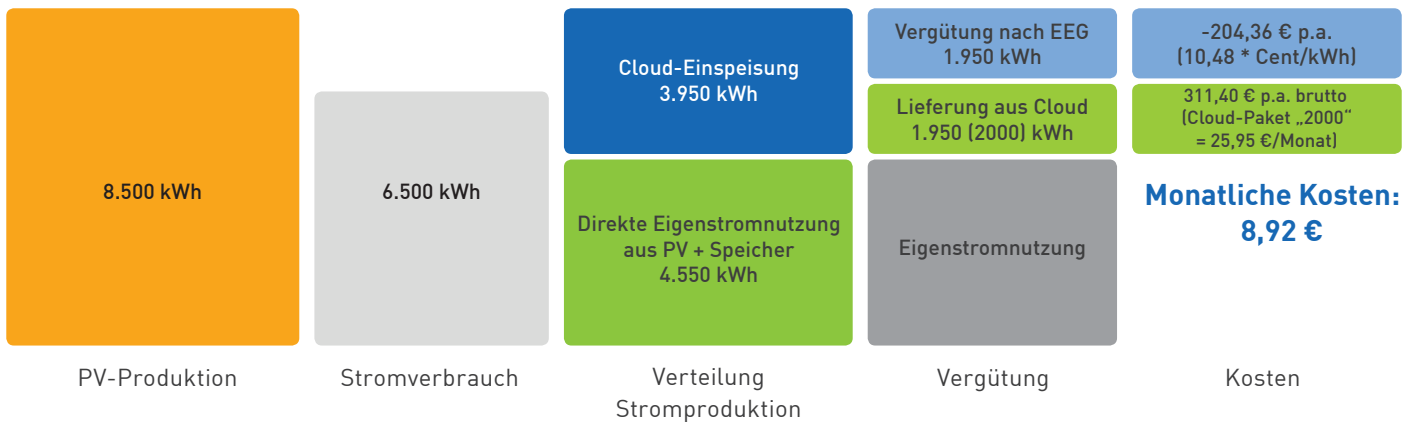

SENEC.Cloud Preise

Paket*	€/Monat
1000	15,95 €
1500	20,95 €
2000	25,95 €
2500	30,95 €
3000	35,95 €
3500	39,95 €
4000	43,95 €
4500	47,95 €
5000	51,95 €
5500	55,95 €
6000	59,95 €
6500	63,95 €
7000	67,95 €
7500	71,95 €
8000	75,95 €
8500	79,95 €
9000	83,95 €
9500	87,95 €
10000	91,95 €

Preis für Mehrverbrauch: 0,27 €/kWh

*Entspricht freier Rückliefermenge aus der Cloud, in kWh

Cloud To Go

4,95 €/Monat

- berechtigt zur AC- und DC-Ladung unterwegs
- nur in Verbindung mit Basispaket

Wärme

7,95 €/Monat

- Wärmeerzeuger über separaten Zähler
- Gutschrift von monatlich 1,25 € pro angefangenen 500 kWh Wärmestrom
- nur in Verbindung mit Basispaket

Family & Friends

7,95 €/Monat

- je zusätzliche Verbrauchsstelle, max. 2 Verbrauchsstellen
- nur in Verbindung mit Basispaket

Hohe **Flexibilität**,
geringe Kosten

Versorgungssicherheit
inklusive

Beispielrechnung SENECloud 3.0 (Regelfall)