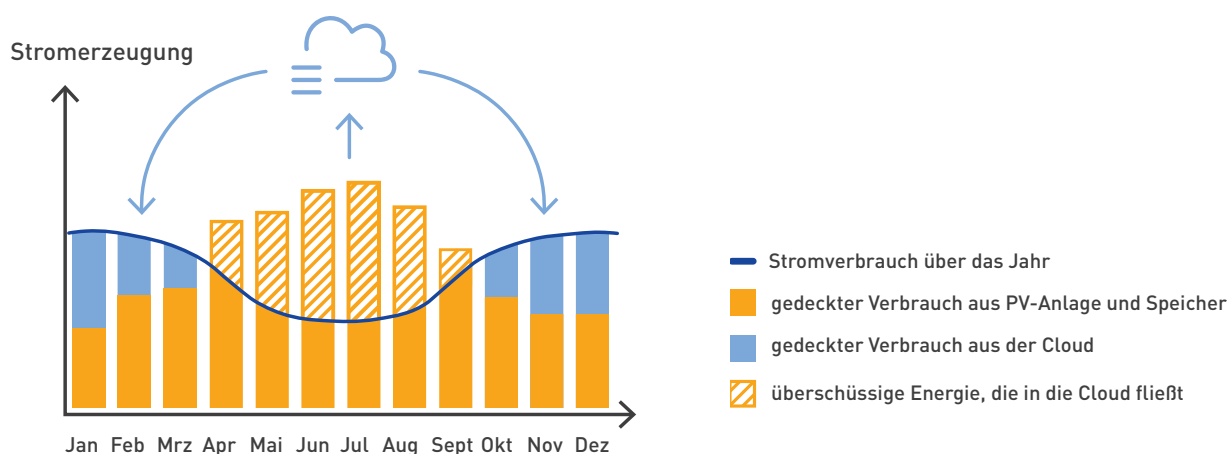

SENEC.Cloud

Einfach deinen Strom vom Sommer in den Winter mitnehmen.

100% | Unabhängigkeit.
100% | Flexibilität.
360° | SENECloud.

So funktioniert die SENECloud-Lösung

An sonnigen Tagen erzeugt deine Photovoltaik-Anlage deutlich mehr Strom als du an einem Tag verbrauchen kannst. Die überschüssige Energie fließt in deinen Energiespeicher. Ist dieser voll, leitet das Energiemanagement-System deinen Strom einfach in die **SENECloud** weiter.

Alles, was du im Sommer nicht verbrauchst, bleibt dir so für den Winter erhalten. Oder du nutzt dein Stromguthaben für andere Zwecke: deine Wärmepumpe, die Ferienwohnung oder dein E-Fahrzeug. Damit machen wir dich bis zu 100 % stromautark.

Deine Vorteile

- Bis zu 100 % Autarkie durch die Cloud
- Cloudstrom ist vielfältig nutzbar: Eigennutzung (Cloud Basis- und Wärmepaket), unterwegs laden (Paket Cloud To Go) oder verschenken (Paket Family & Friends)

Finanziell attraktiv:

- Best-Preis-Versprechen durch optimale Auswahl der Pakete
- Preisstabilität im aktuellen Kalenderjahr
- Wärmebonus für Rücklieferung an Wärmeerzeuger (Kompensation der geringeren Netzentgelte, sofern ein separater Zähler verbaut ist)